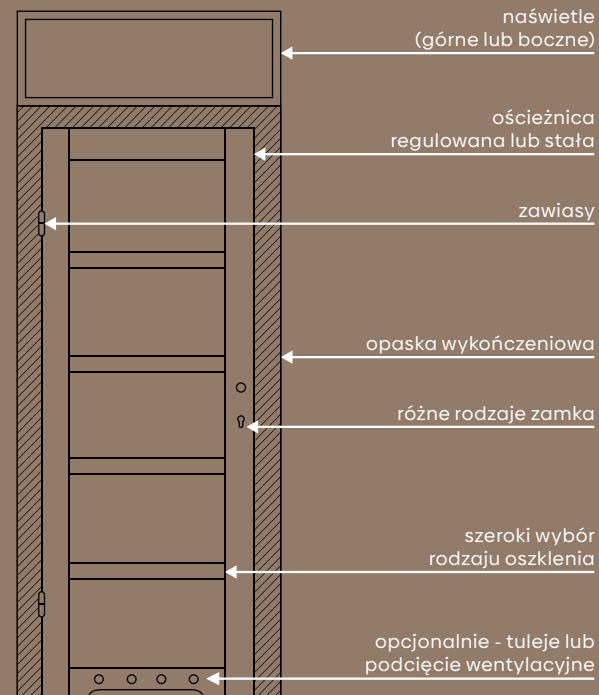

# Grafiki informacyjne :

drzwi lewe  
: jeśli widzimy zawiasy  
po lewej stronie

drzwi prawe  
: jeśli widzimy zawiasy  
po prawej stronie

ościeżnica stała

ościeżnica regulowana  
(zakres regulacji 2cm)

Standard wykonania

- :
  - skrzydło drzwiowe (przylgowe)
  - ościeżnica stała z uszczelką
  - dwa zawiasy
  - zamek na klucz zwykły, z blokadą łazienkową lub dostosowany pod wkładkę patentową oraz zamek oszczędnościowy
  - szklenie
  - opcjonalnie tuleje lub podcięcie wentylacyjne